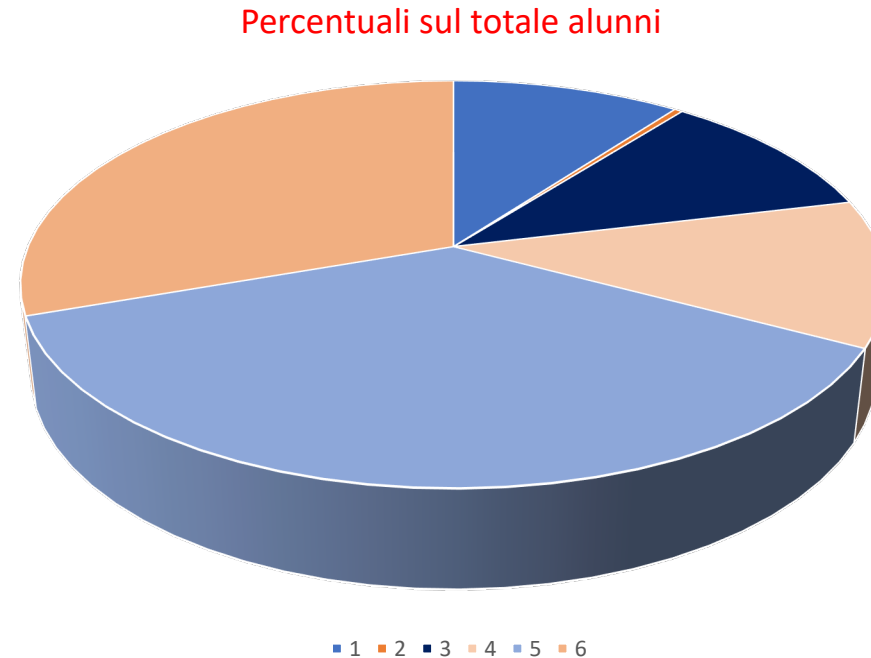

Alunne che non praticano sport
30%

TOTALE 67%

Alunni che non praticano sport
37%