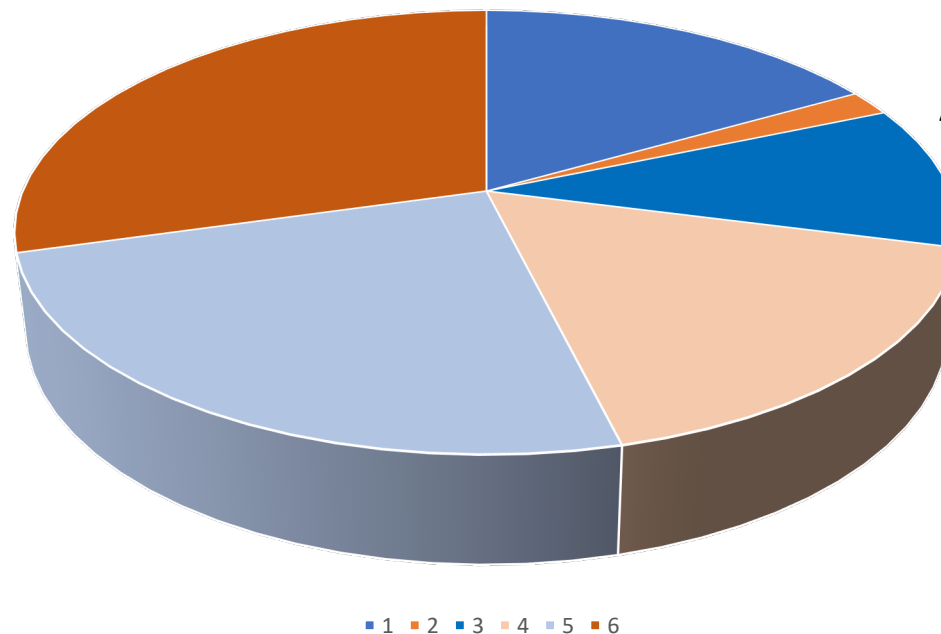

Percentuali sul totale alunni